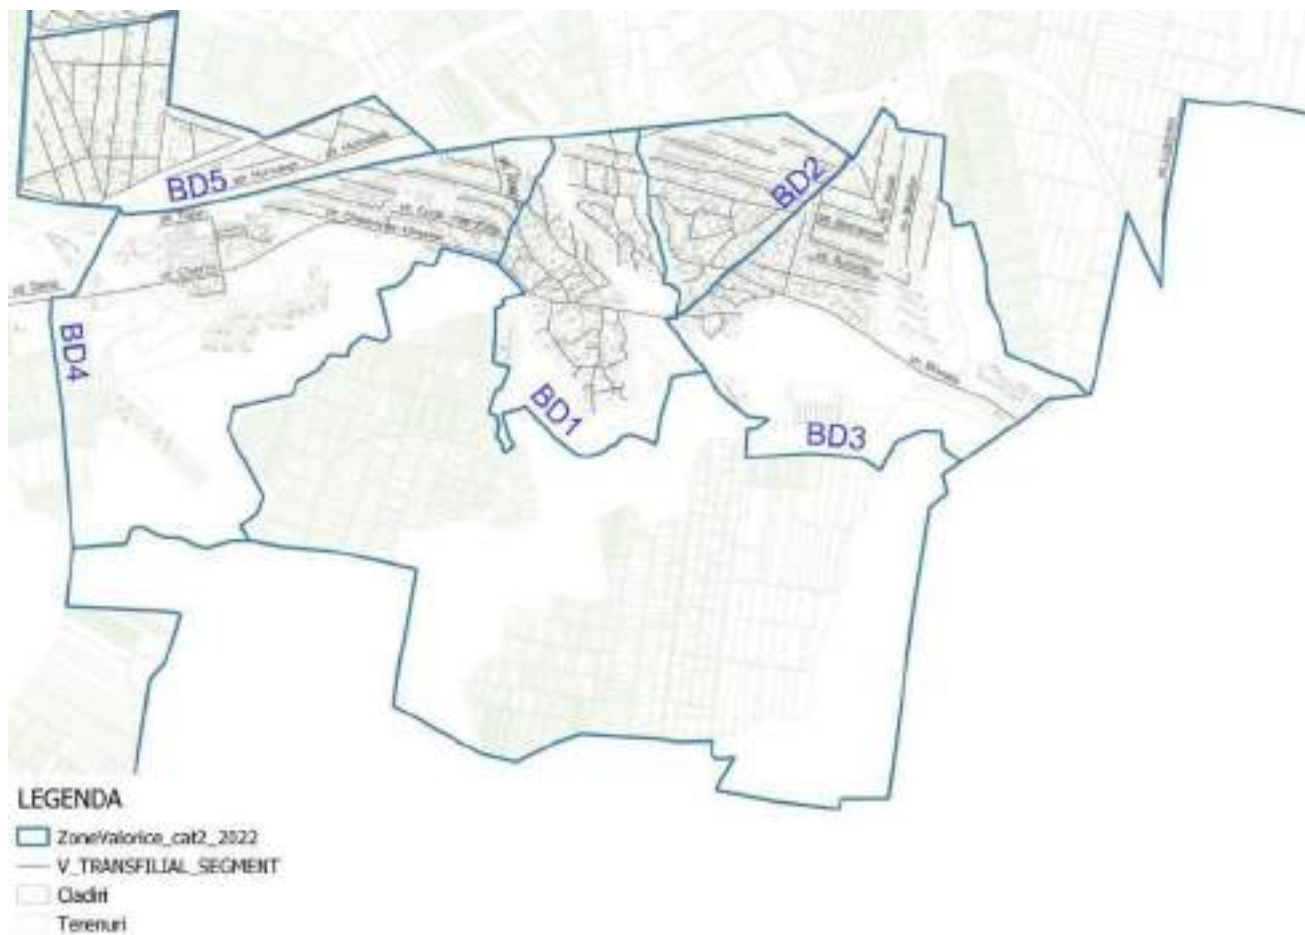

or. Căinari

Harta zonelor valorice (case individuale de locuit)

mun. Ceadr-Lunga

Harta zonelor valorice (case individuale de locuit)

mun. Chișinău

Harta zonelor valorice (case individuale de locuit)

com. Budești

Harta zonelor valorice (case individuale de locuit)

or. Vadul lui Vodă

Harta zonelor valorice (case individuale de locuit)

com. Tohatin

Harta zonelor valorice (case individuale de locuit)

com. Colonița

Harta zonelor valorice (case individuale de locuit)