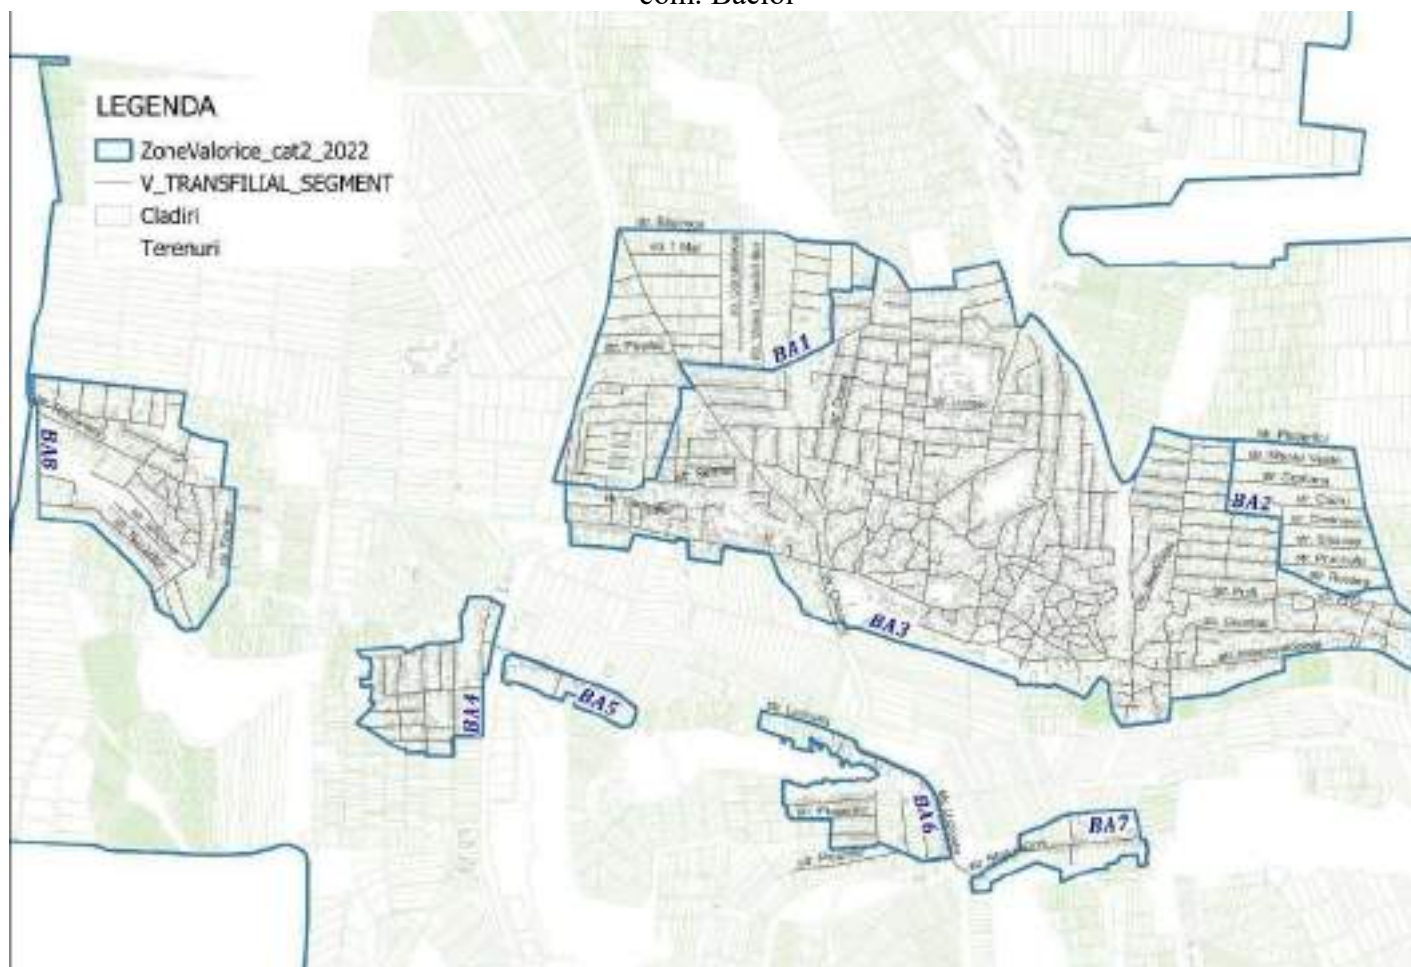

Harta zonelor valorice (case individuale de locuit)

or. Vadul lui Vodă

Harta zonelor valorice (case individuale de locuit)

com. Tohatin

Harta zonelor valorice (case individuale de locuit)

com. Colonița

Harta zonelor valorice (case individuale de locuit)

com. Băcioi

Harta zonelor valorice (case individuale de locuit)

com. Ciorescu

Harta zonelor valorice (case individuale de locuit)

or. Cricova

Harta zonelor valorice (case individuale de locuit)

com. Cruzești