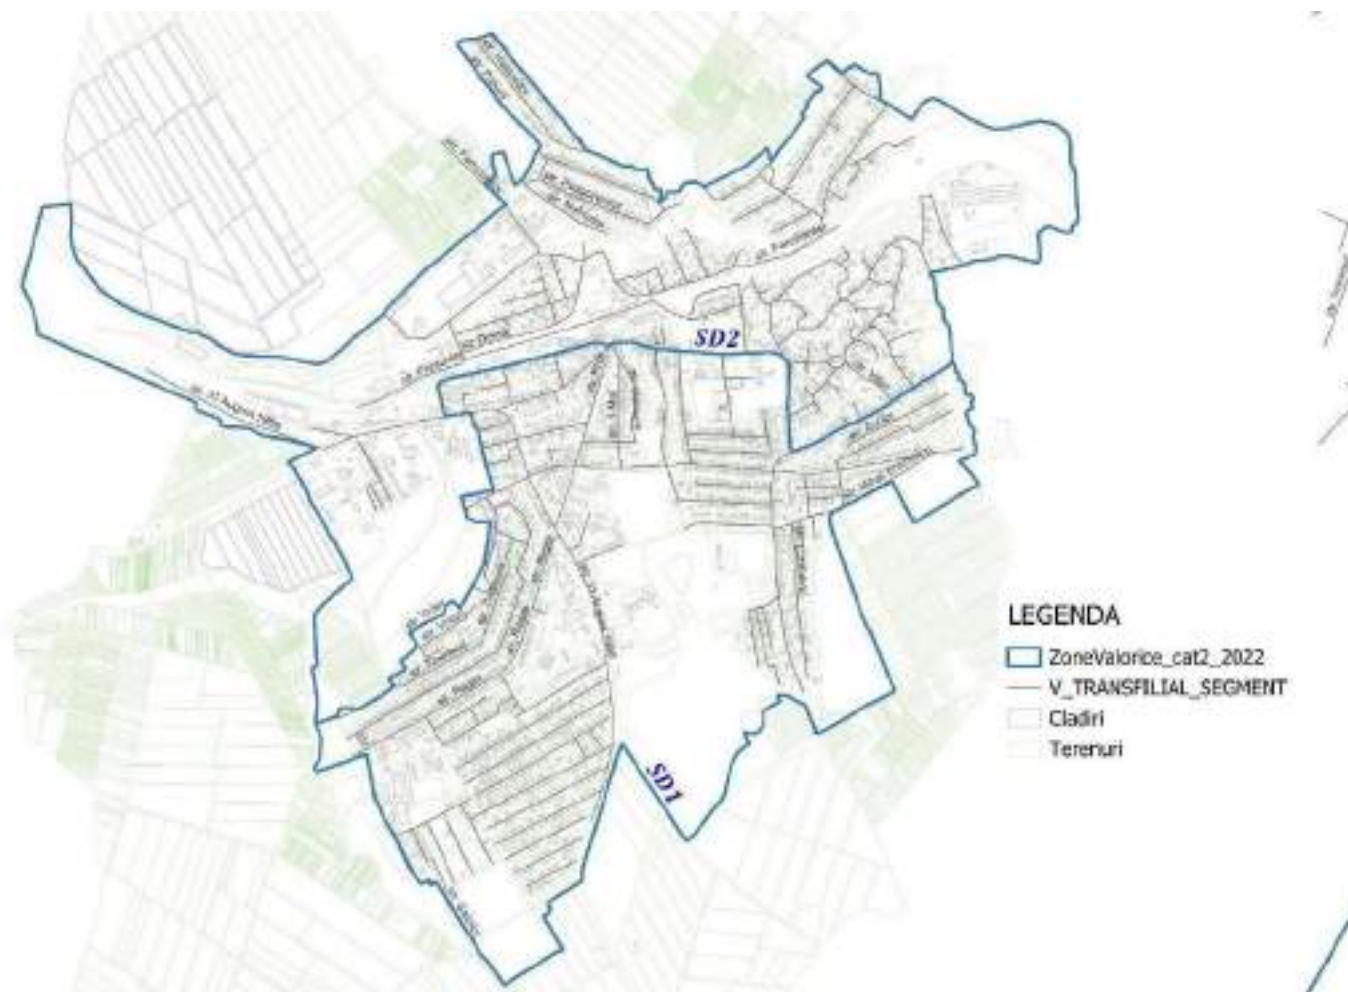

or. Costești

Harta zonelor valorice (case individuale de locuit)

or. Sîngerei

Harta zonelor valorice (case individuale de locuit)

or. Biruința

Harta zonelor valorice (case individuale de locuit)

or. Șoldănești

Harta zonelor valorice (case individuale de locuit)

mun. Soroca

Harta zonelor valorice (case individuale de locuit)

or. Ștefan Vodă

Harta zonelor valorice (case individuale de locuit)

mun. Strășeni

Harta zonelor valorice (case individuale de locuit)