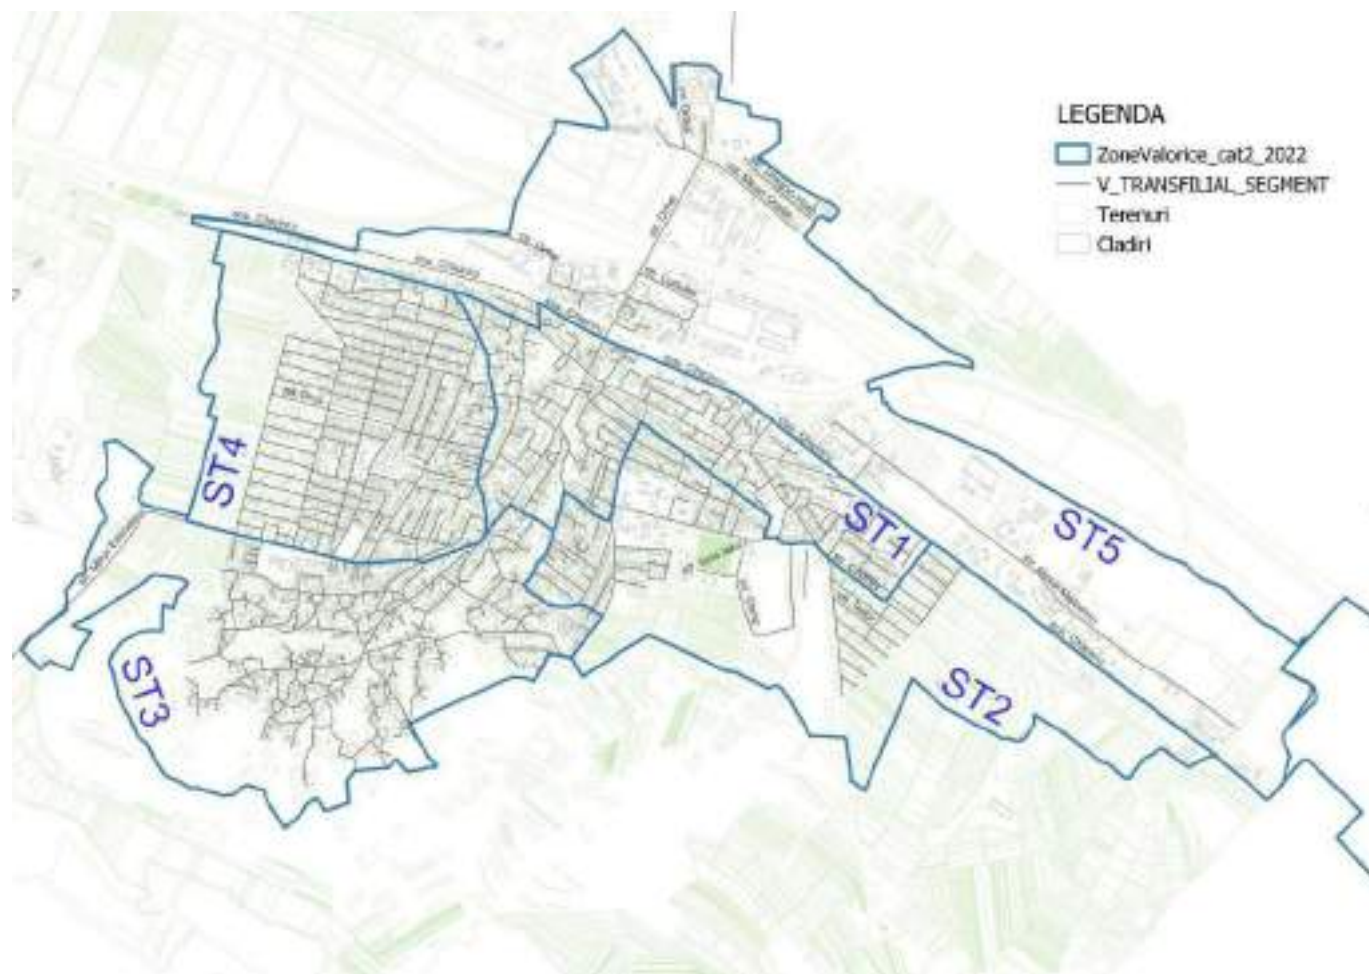

Harta zonelor valorice (case individuale de locuit)

mun. Soroca

Harta zonelor valorice (case individuale de locuit)

or. Ștefan Vodă

Harta zonelor valorice (case individuale de locuit)

mun. Strășeni

Harta zonelor valorice (case individuale de locuit)

or. Bucovăț

Harta zonelor valorice (case individuale de locuit)

or. Taraclia

Harta zonelor valorice (case individuale de locuit)

or. Tvardița

Harta zonelor valorice (case individuale de locuit)

or. Telenești