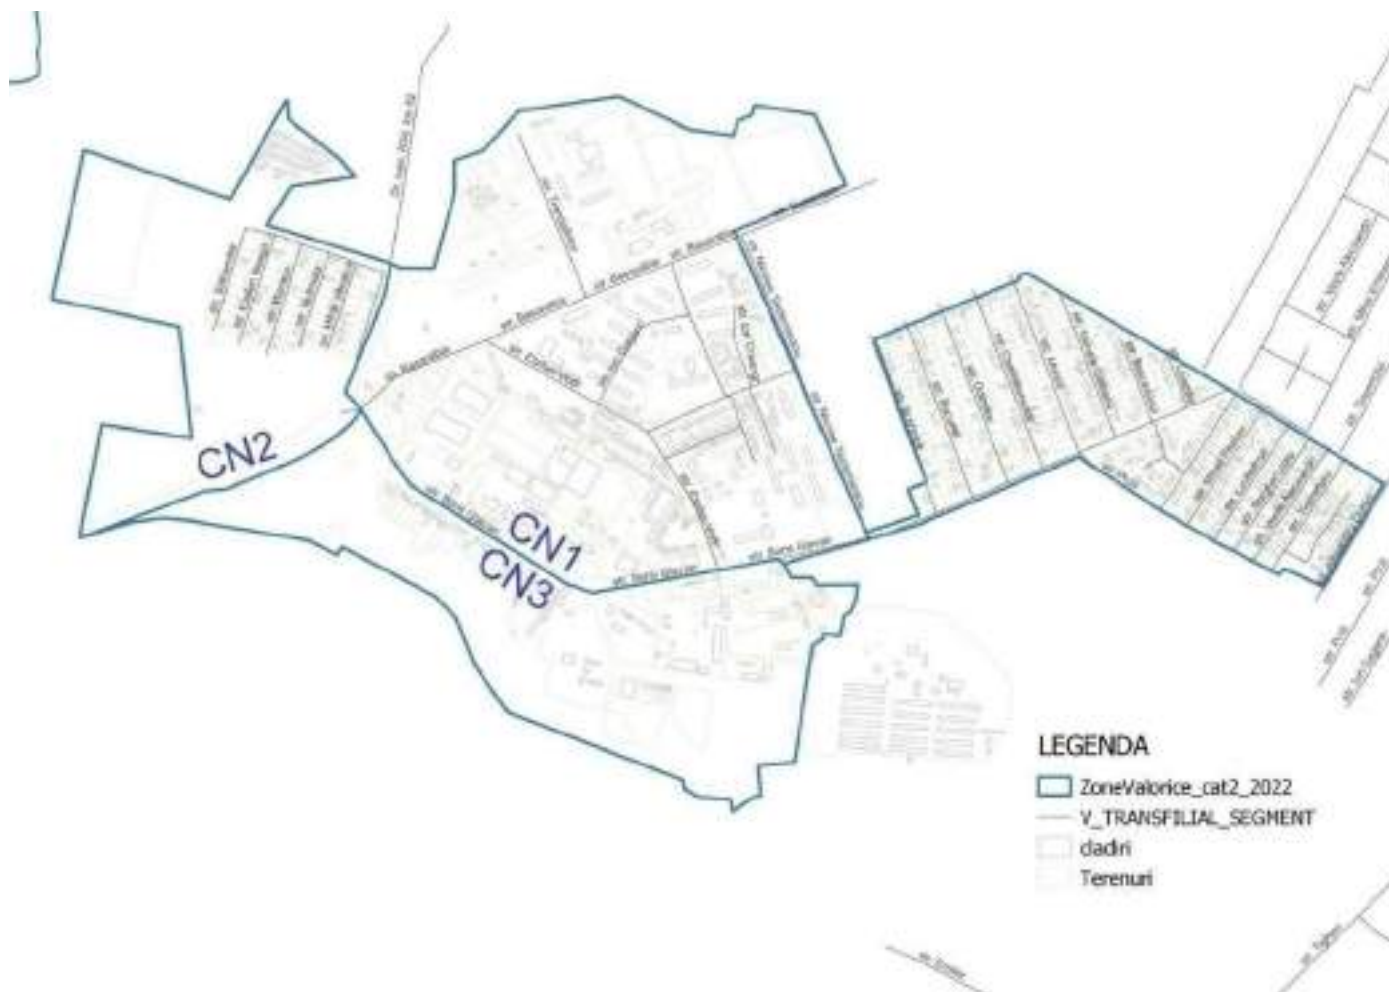

Harta zonelor valorice (case individuale de locuit)

or. Basarabeasca

Harta zonelor valorice (case individuale de locuit)

or. Briceni

Harta zonelor valorice (case individuale de locuit)

or. Lipcani

Harta zonelor valorice (case individuale de locuit)

mun. Cahul

Harta zonelor valorice (case individuale de locuit)

or. Călărași

Harta zonelor valorice (case individuale de locuit)
or. Cantemir

Harta zonelor valorice (case individuale de locuit)

or. Căușeni

Harta zonelor valorice (case individuale de locuit)

or. Căinari

Harta zonelor valorice (case individuale de locuit)

mun. Ceadr-Lunga

Harta zonelor valorice (case individuale de locuit)

mun. Chișinău

Harta zonelor valorice (case individuale de locuit)

com. Budești

Harta zonelor valorice (case individuale de locuit)

or. Vadul lui Vodă

Harta zonelor valorice (case individuale de locuit)

com. Tohatin

Harta zonelor valorice (case individuale de locuit)

com. Colonița

Harta zonelor valorice (case individuale de locuit)