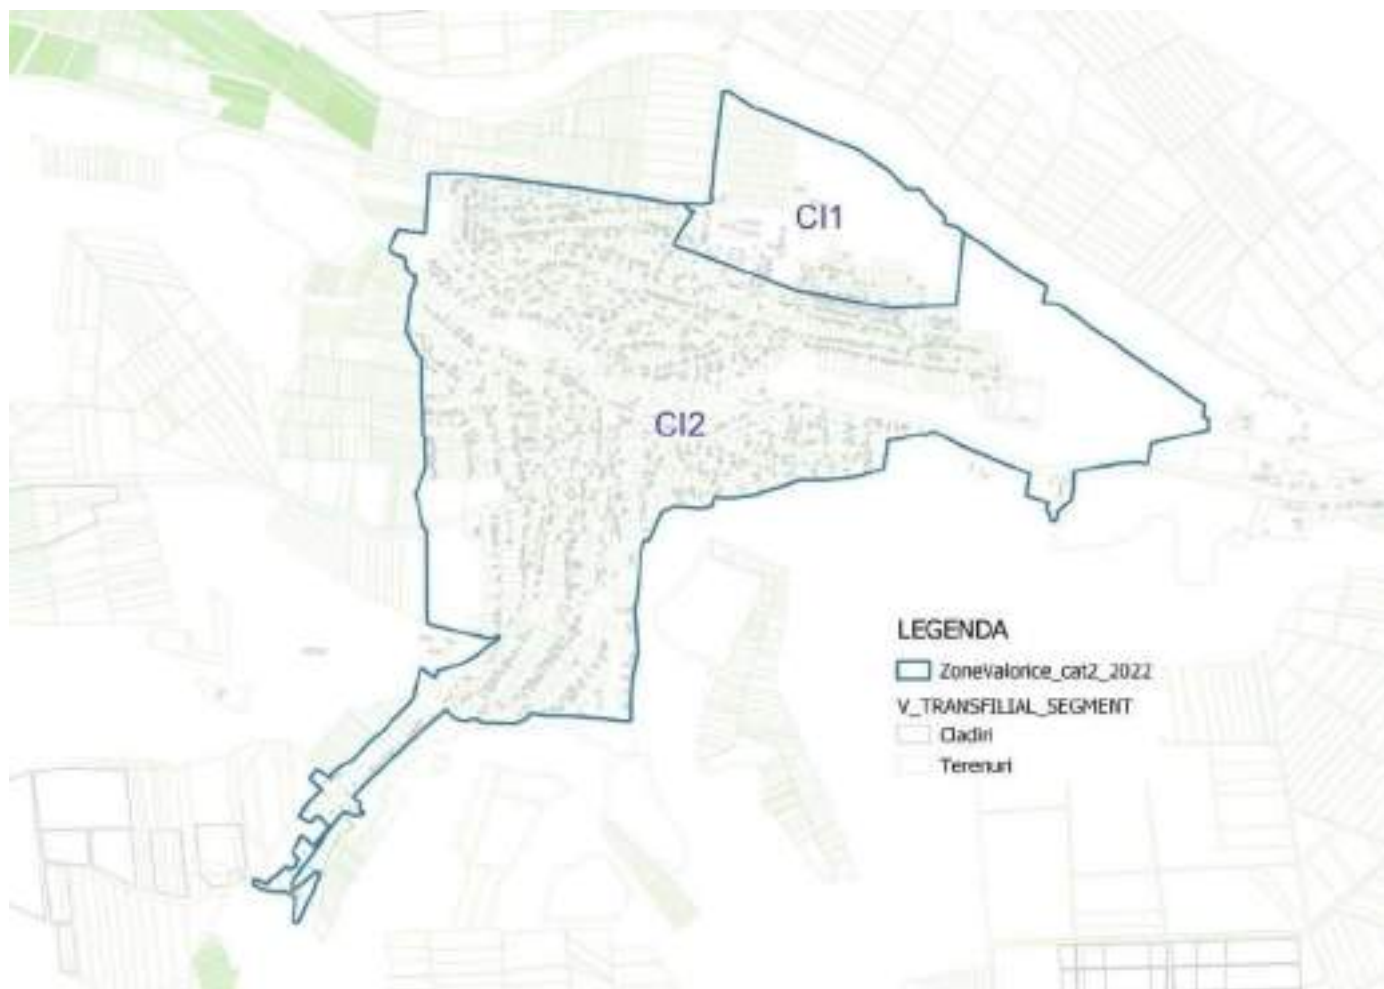

Harta zonelor valorice (case individuale de locuit)

or. Basarabeasca

Harta zonelor valorice (case individuale de locuit)

or. Briceni

Harta zonelor valorice (case individuale de locuit)

or. Lipcani

Harta zonelor valorice (case individuale de locuit)

mun. Cahul

Harta zonelor valorice (case individuale de locuit)

or. Călărași

Harta zonelor valorice (case individuale de locuit)
or. Cantemir

Harta zonelor valorice (case individuale de locuit)

or. Căușeni

Harta zonelor valorice (case individuale de locuit)

or. Căinari

Harta zonelor valorice (case individuale de locuit)

mun. Ceadr-Lunga

Harta zonelor valorice (case individuale de locuit)

mun. Chișinău

Harta zonelor valorice (case individuale de locuit)

com. Budești