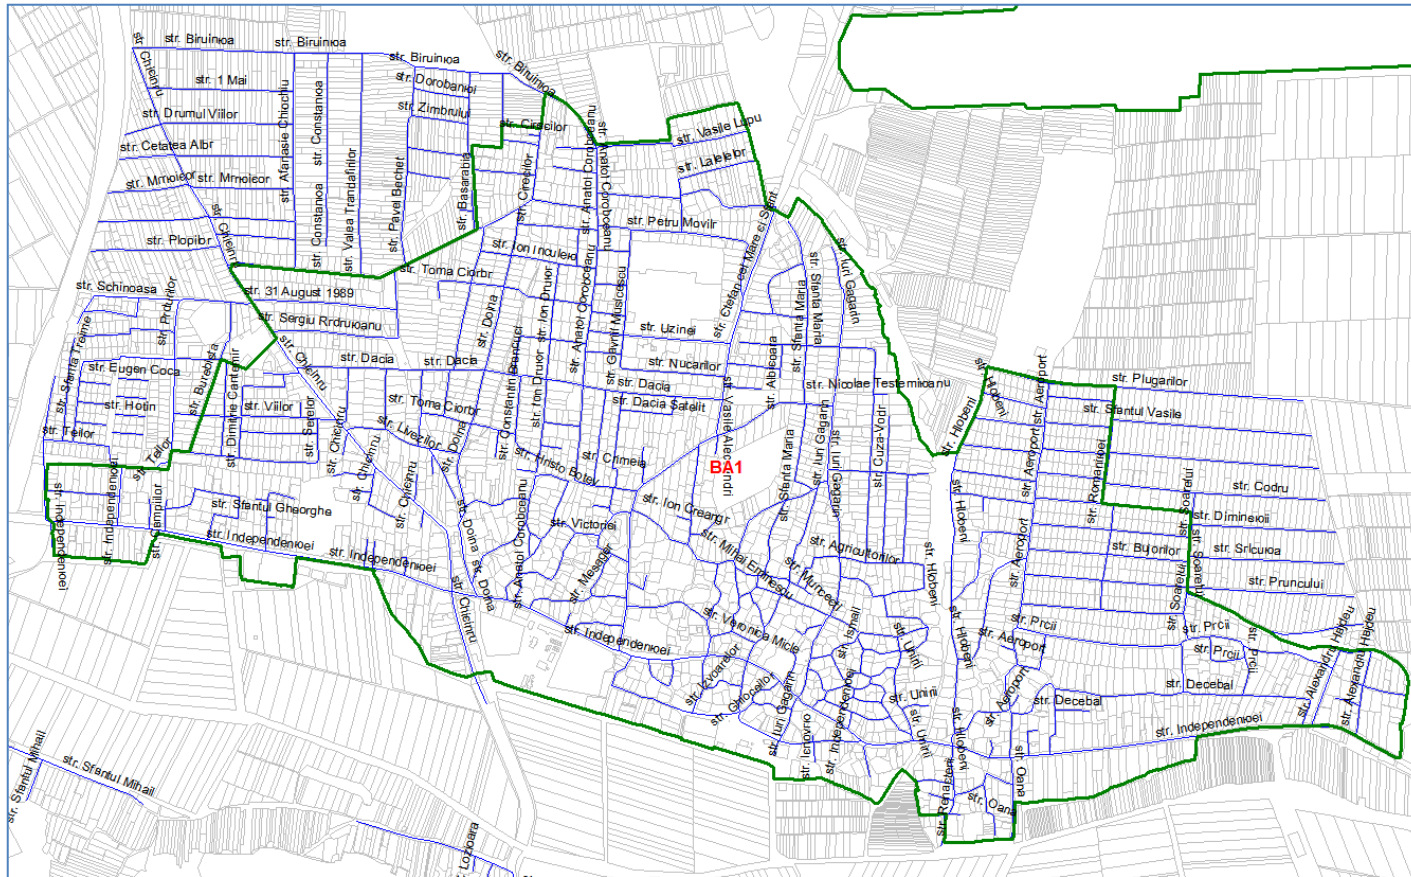

Harta zonelor valorice (apartamente)

Or. Anenii Noi

Harta zonelor valorice (apartamente)

Mun. Chișinău

Harta zonelor valorice (apartamente)

Com. Băcioi

Harta zonelor valorice (apartamente)

Com. Ciorescu

Harta zonelor valorice (apartamente)

Com. Ghidighici

Harta zonelor valorice (apartamente)

Com. Grătiești