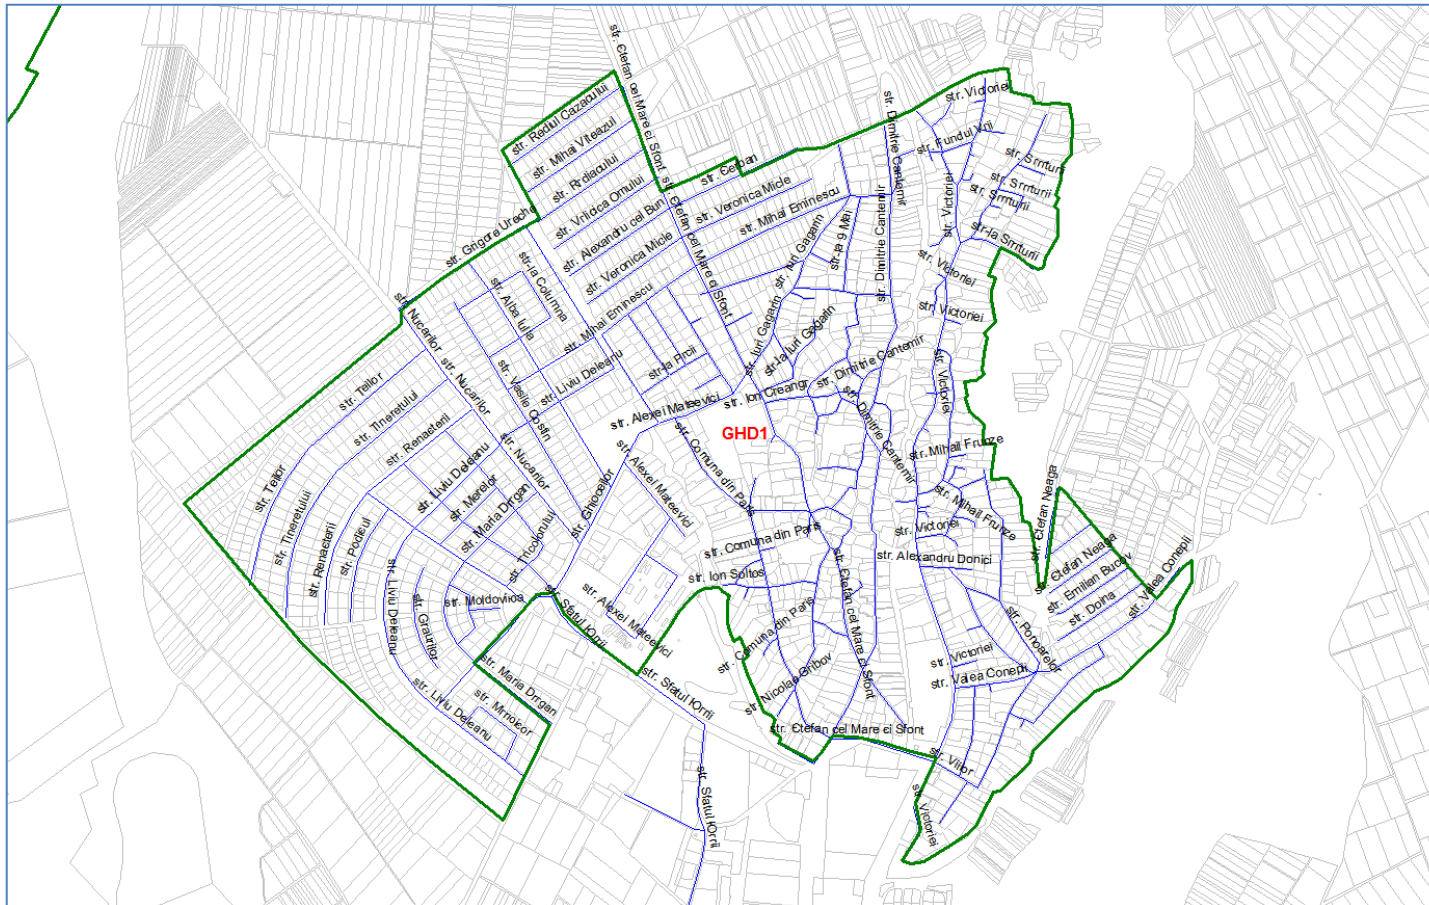

Harta zonelor valorice (apartamente)

Or. Anenii Noi

Harta zonelor valorice (apartamente)

Mun. Chișinău

Harta zonelor valorice (apartamente)

Com. Băcioi

Harta zonelor valorice (apartamente)

Com. Ciorescu

Harta zonelor valorice (apartamente)

Com. Ghidighici

Harta zonelor valorice (apartamente)

Com. Grătiești