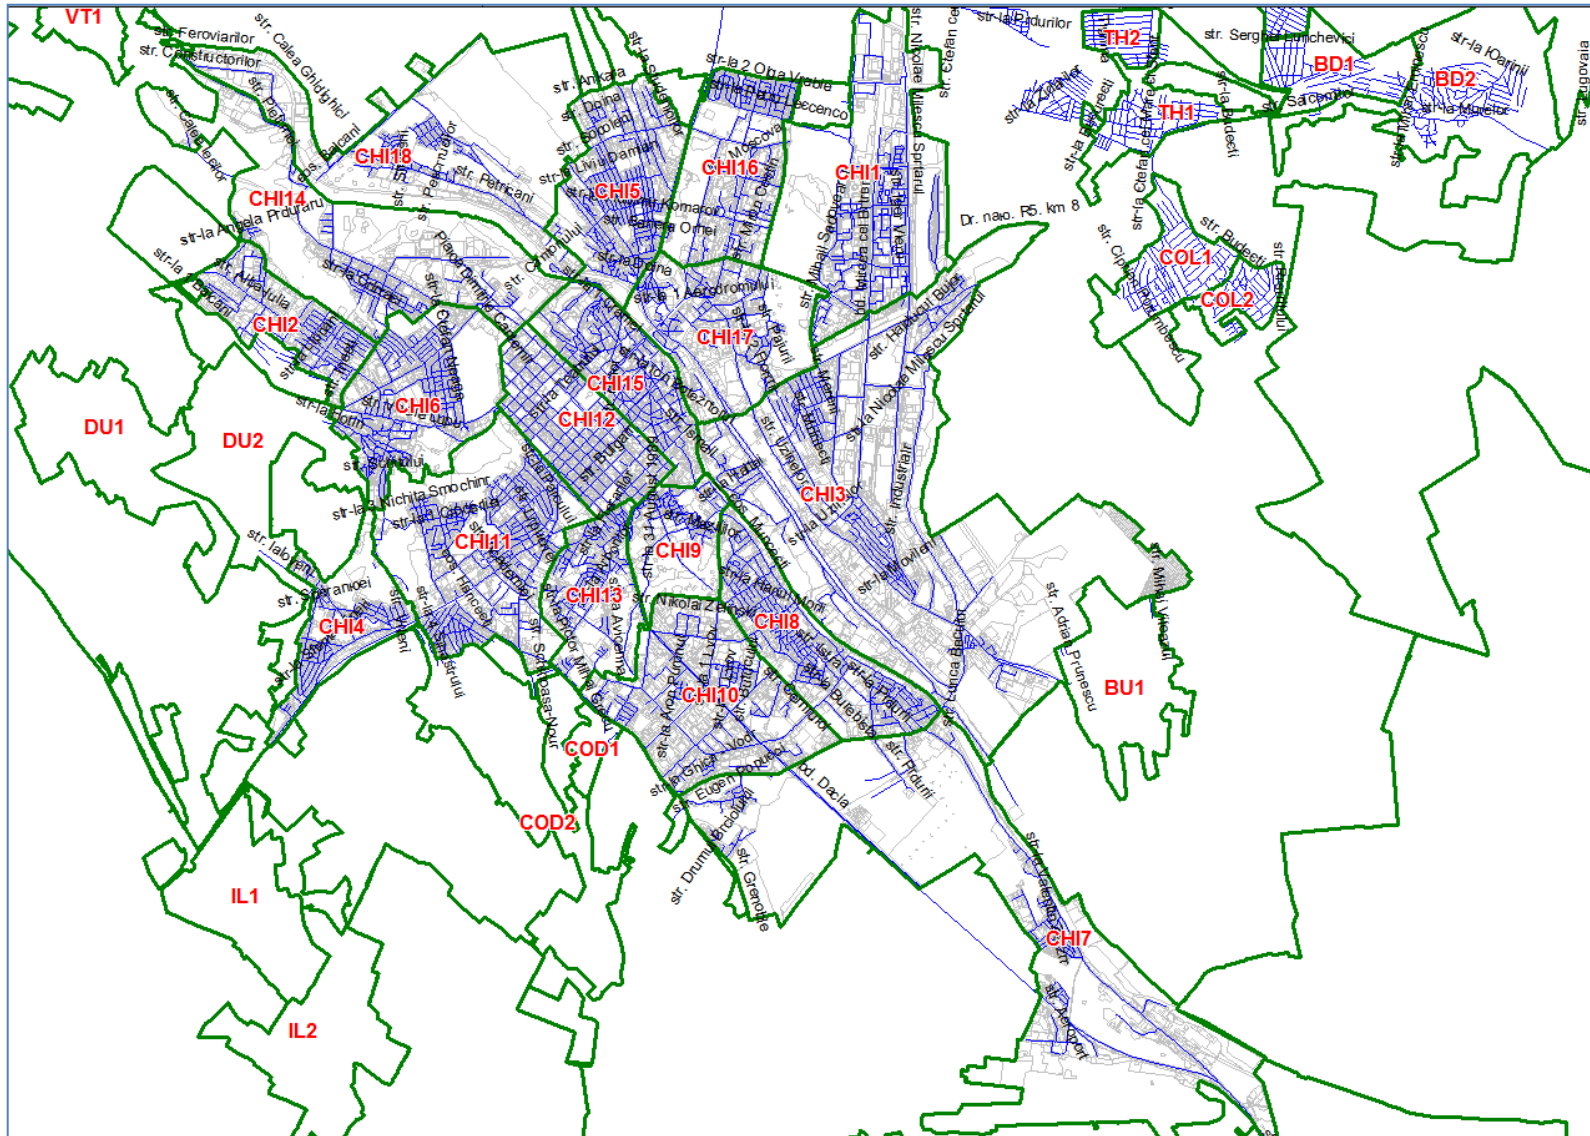

Harta zonelor valorice (apartamente)

Or. Anenii Noi

Harta zonelor valorice (apartamente)

Mun. Chișinău

Harta zonelor valorice (apartamente)

Com. Băcioi

Harta zonelor valorice (apartamente)

Com. Ciorescu

Harta zonelor valorice (apartamente)

Com. Ghidighici

Harta zonelor valorice (apartamente)

Com. Grătiești