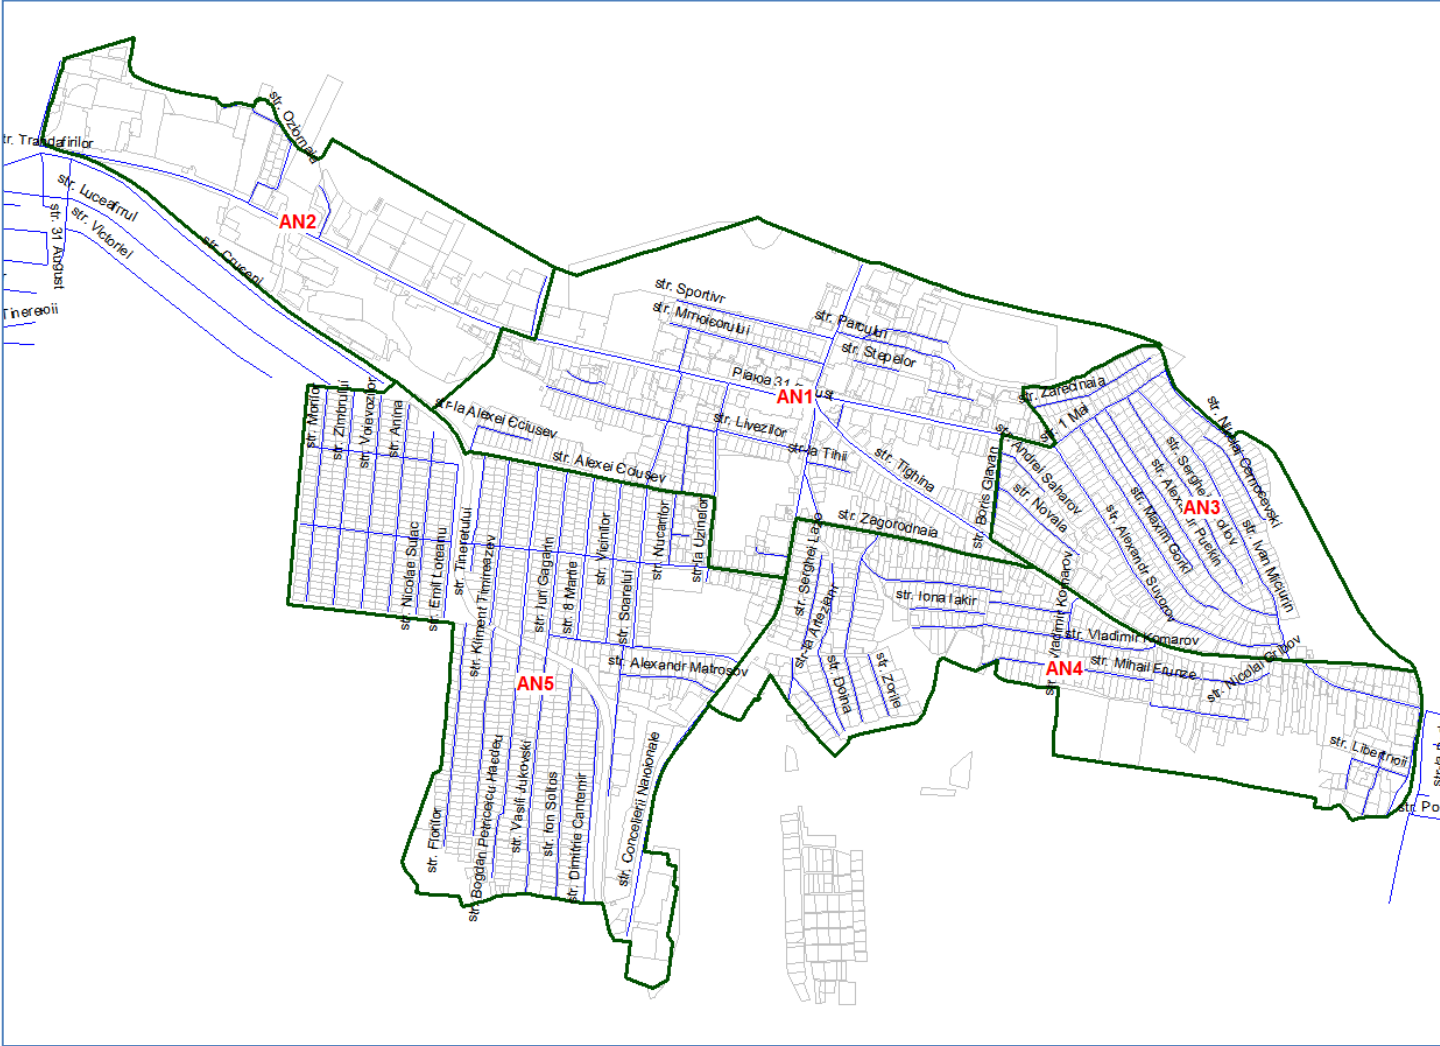

Harta zonelor valorice (apartamente)

Or. Anenii Noi

Harta zonelor valorice (apartamente)

Mun. Chișinău

Harta zonelor valorice (apartamente)

Com. Băcioi

Harta zonelor valorice (apartamente)

Com. Ciorescu

Harta zonelor valorice (apartamente)

Com. Ghidighici

Harta zonelor valorice (apartamente)

Com. Grătiești