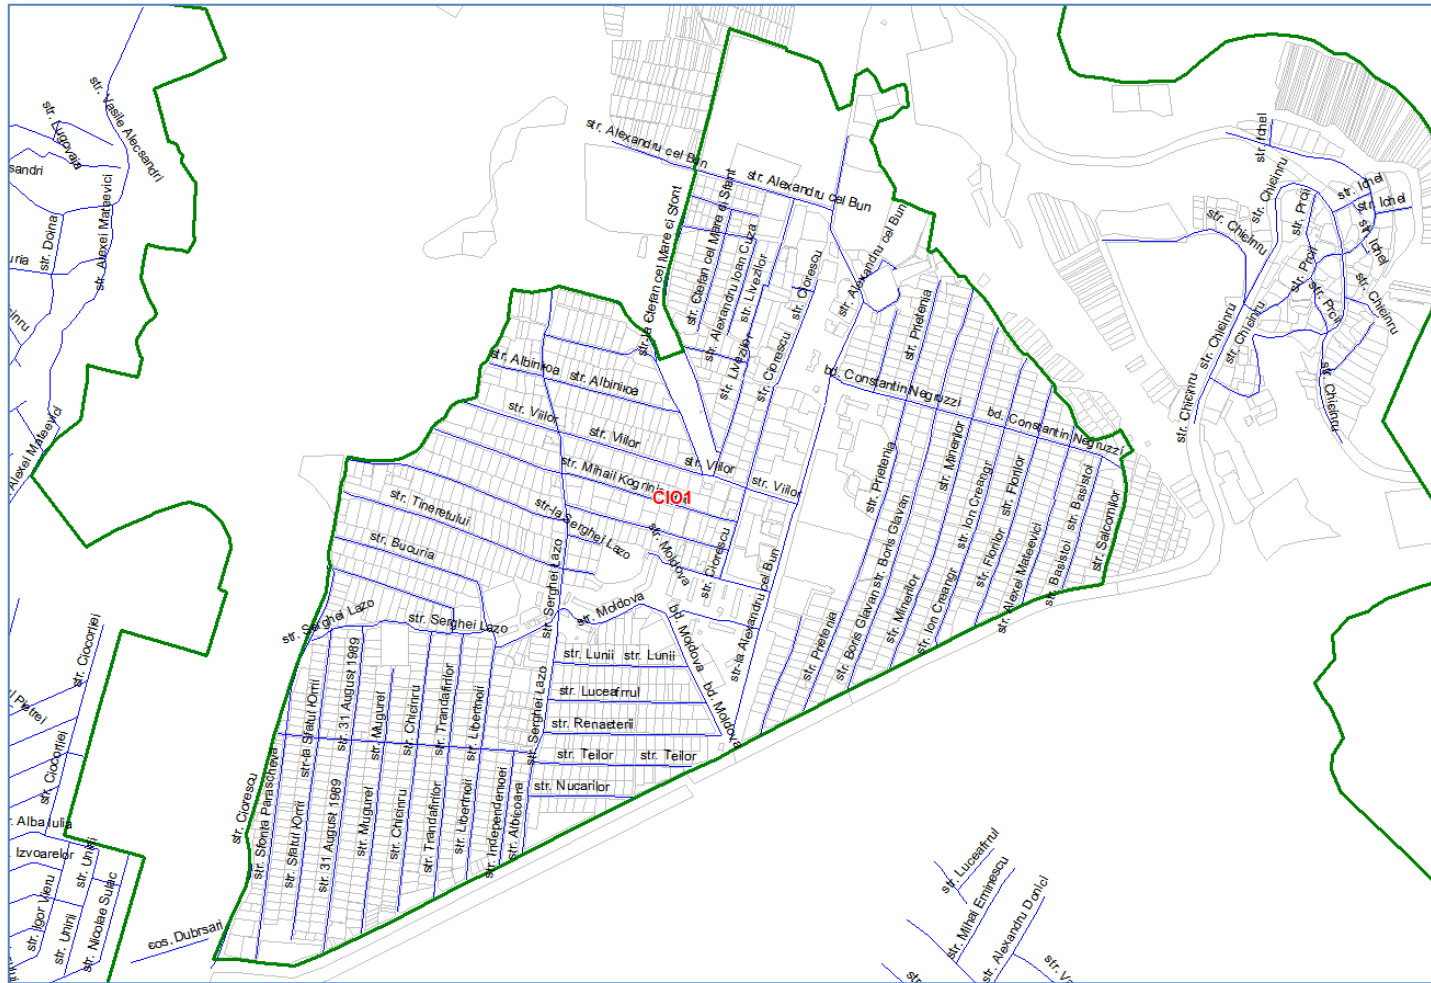

Harta zonelor valorice (apartamente)

Or. Anenii Noi

Harta zonelor valorice (apartamente)

Mun. Chișinău

Harta zonelor valorice (apartamente)

Com. Băcioi

Harta zonelor valorice (apartamente)

Com. Ciorescu

Harta zonelor valorice (apartamente)

Com. Ghidighici

Harta zonelor valorice (apartamente)

Com. Grătiești